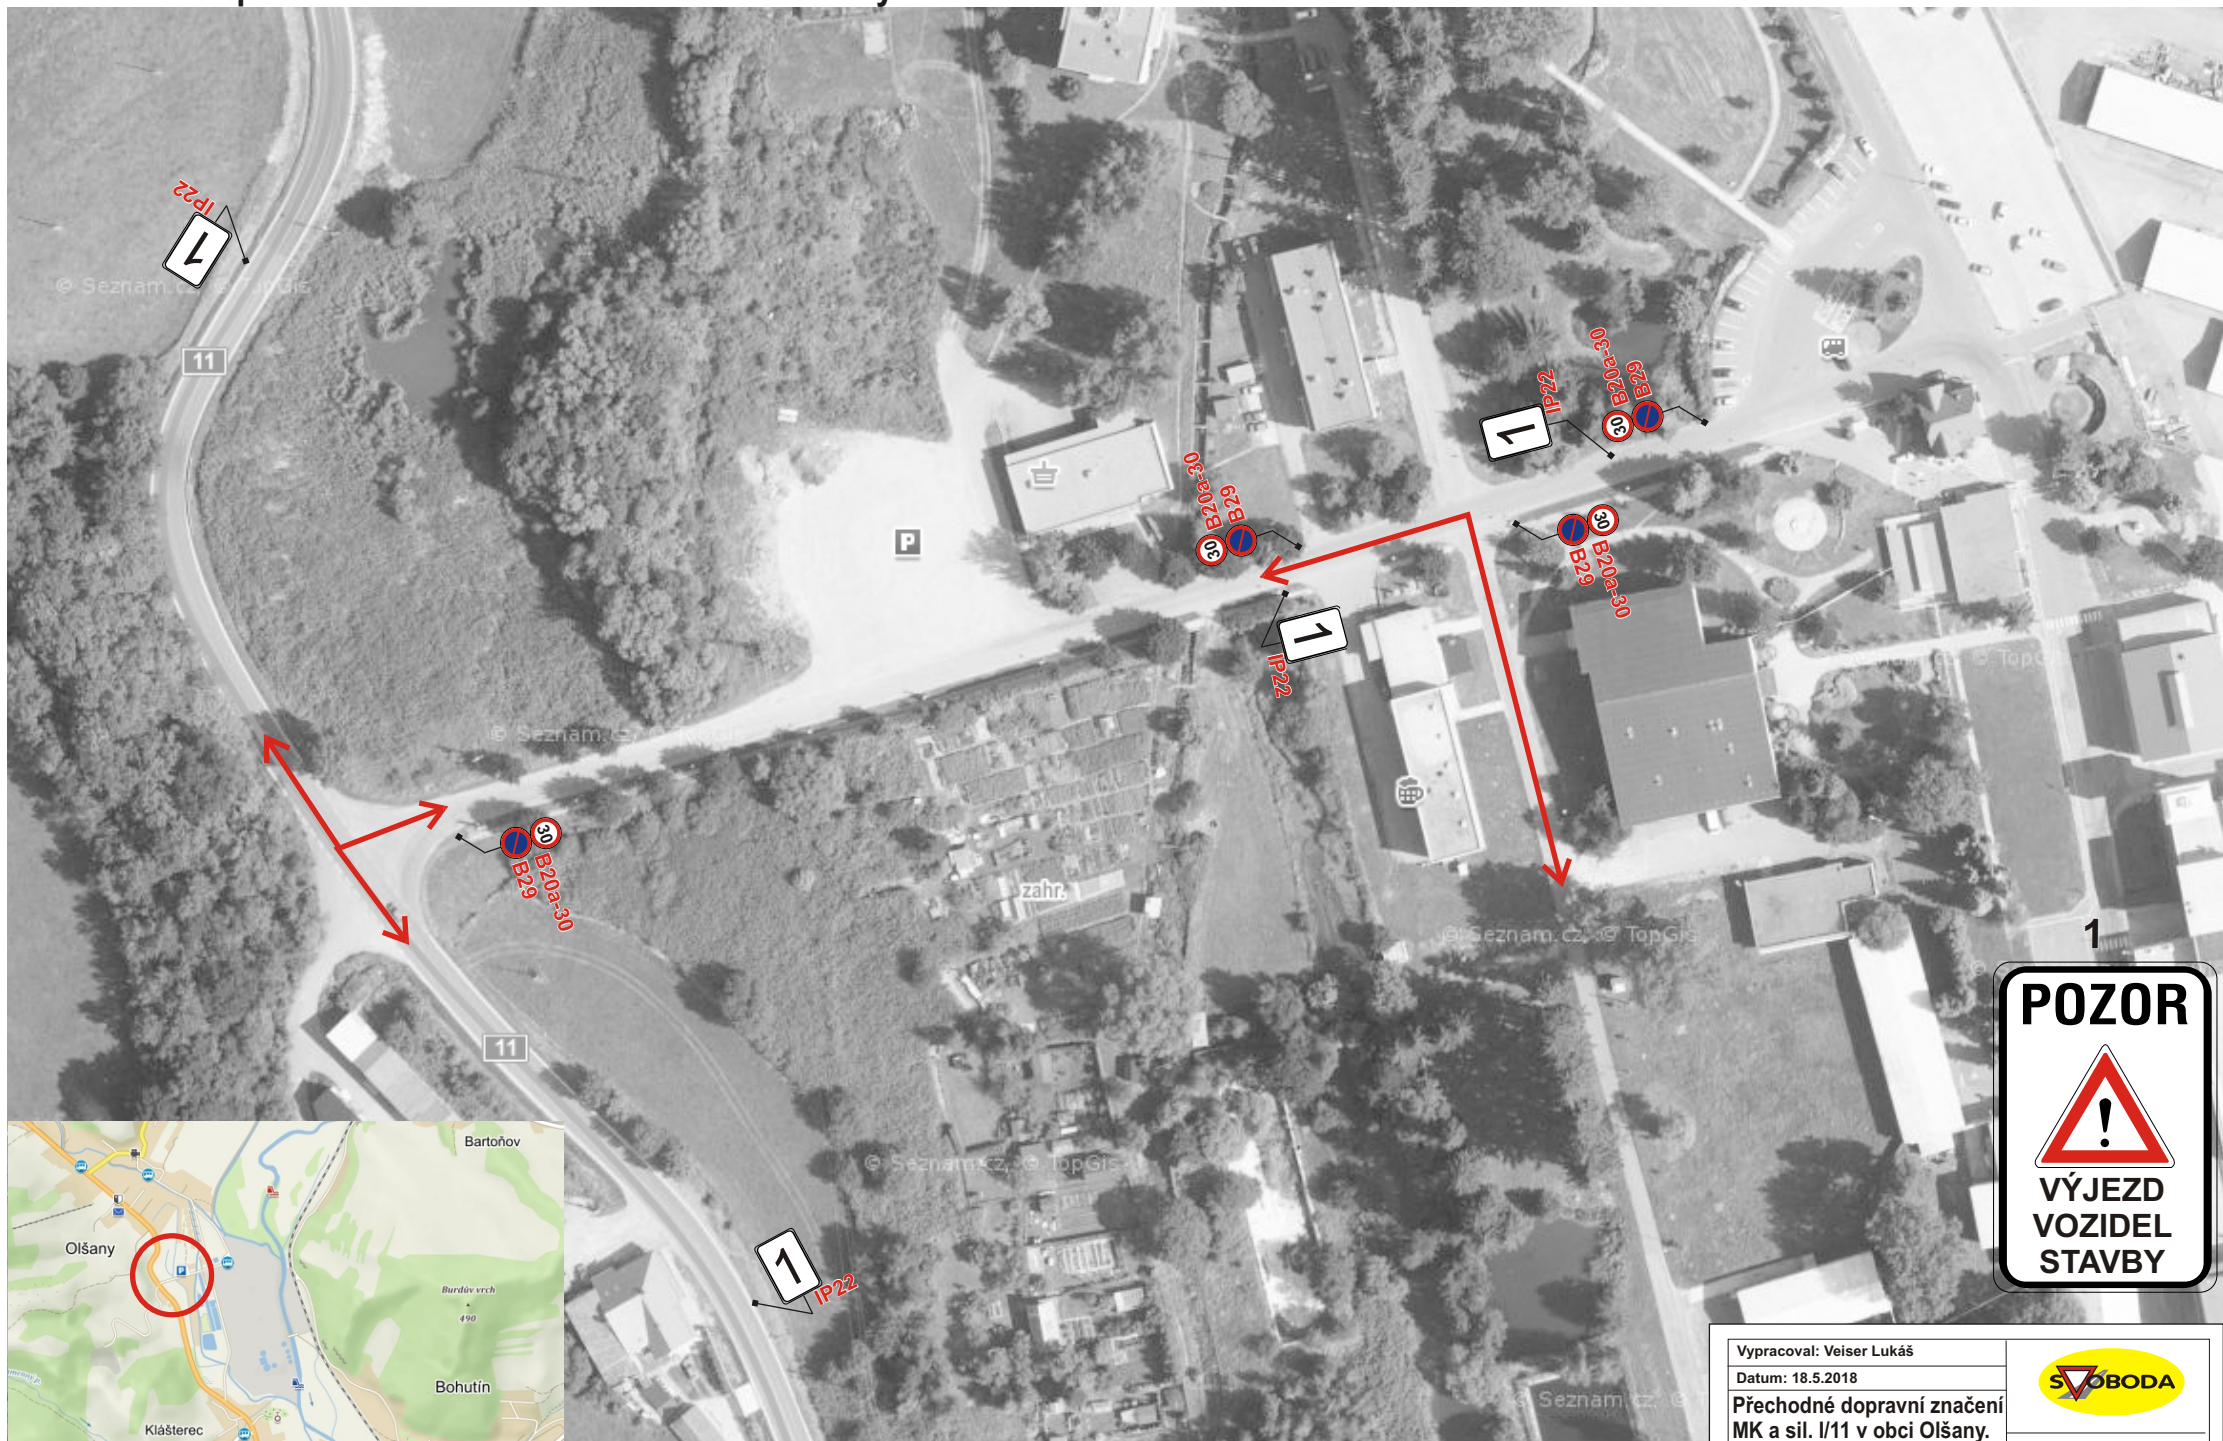

# Přechodné dopravní značení MK a sil. I/11 v obci Olšany.

Vypracoval: Veiser Lukáš	
Datum: 18.5.2018	
Přechodné dopravní značení MK a sil. I/11 v obci Olšany.	
Adresa provozovny: Pavelkova 2 Olomouc 772 00	