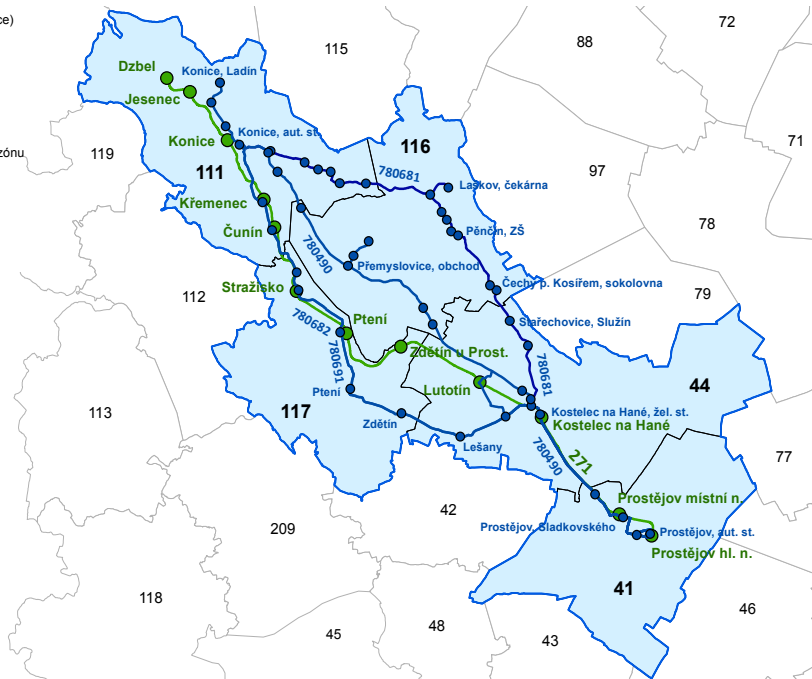

KOMBI ZÓNA 909 PV Konice

Prostějov - Konice - Dzbel

- železniční zastávka (stanice)
- železniční trať č. 271
- zastávka BUS
- linka BUS
- kombi zóna č. 909
- zóny IDSOK mimo kombi zónu
- **111** číslo zóny IDSOK
- **271** číslo železniční trati
- **780490** číslo linky BUS

0 1 2 4 km