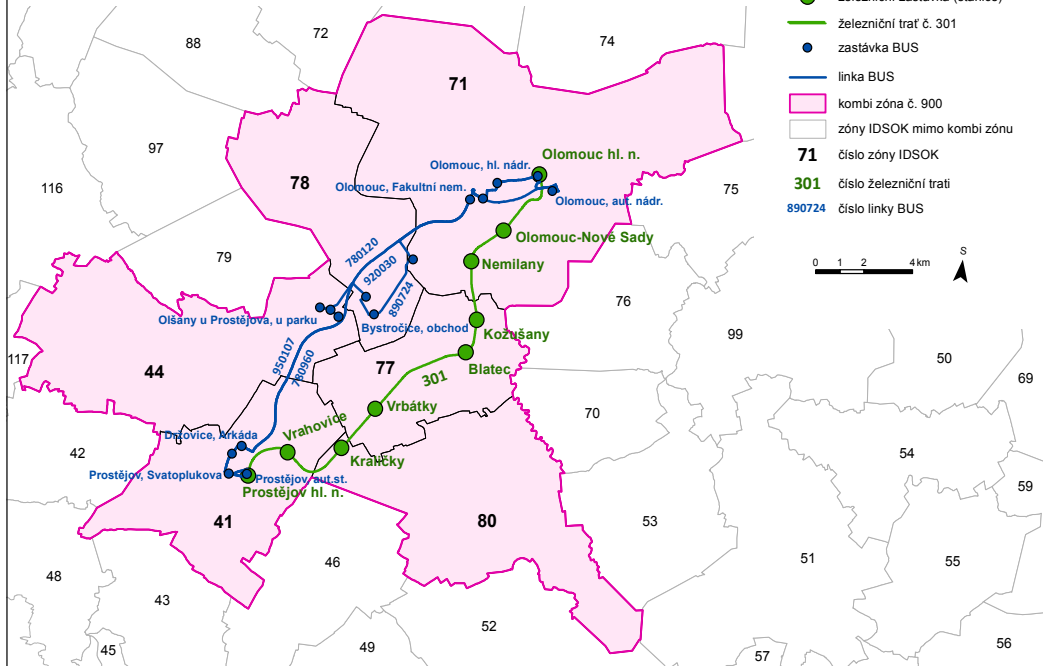

902 OL Domašov

Olomouc – Domašov nad Bystřicí

903 OL M. Beroun

Olomouc – Moravský Beroun

904 OL Tršice

Olomouc – Tršice

909 PV Konice

Prostějov – Konice – Dzbel

910 KH Konice

Kostelec na Hané – Konice – Dzbel

911 PV Brodek

Prostějov – Brodek

912 PV Nezamyslice

Prostějov – Doloplazy – Nezamyslice – Němčice nad Hanou

917 JE Černá Voda

Jeseník – Černá Voda

918 JE Vidnava

Jeseník – Vidnava

919 JE Javorník

Jeseník – Javorník ve Slezsku

920 JE Zlaté Hory

Jeseník – Zlaté Hory

921 SU Brničko

Šumperk – Dlouhomilov – Brničko

922 SU Klopina

Šumperk – Klopina – Úsov

KOMBI ZÓNA 900 OL Prostějov

Olomouc - Prostějov

KOMBI ZÓNA

900 OL Prostějov

Relace Olomouc – Prostějov

Počet zón v KOMBI ZÓNĚ 6