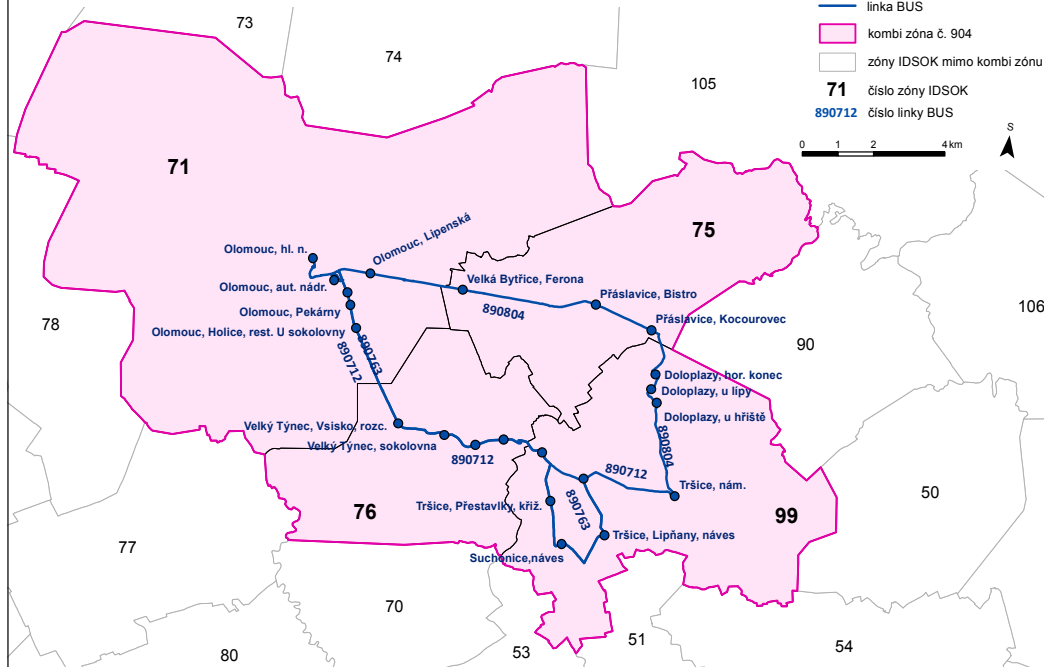

KOMBI ZÓNA 904 OL Tršice

Olomouc - Tršice