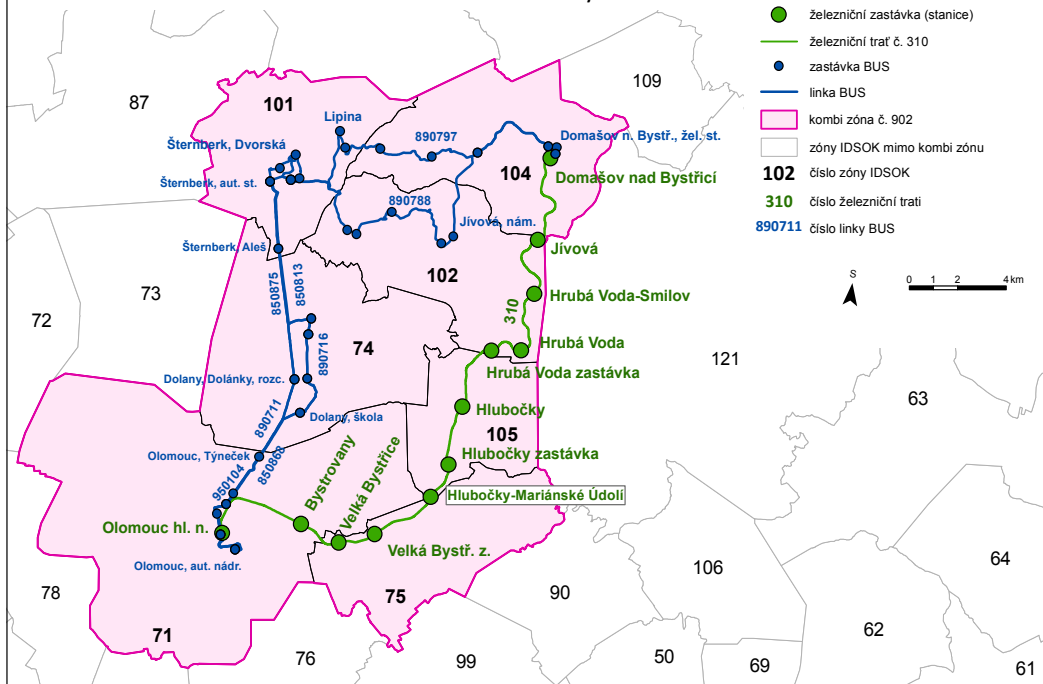

KOMBI ZÓNA 901 OL Náměšť

Olomouc - Senice na Hané - Náměšť na Hané - Drahanovice

KOMBI ZÓNA

901 OL Náměšť

Relace Olomouc – Senice na Hané – Náměšť na Hané – Drahanovice

Počet zón v KOMBI ZÓNĚ 6

Zóny v KOMBI ZÓNĚ 71 72 78 79 88 97

CENÍK

Občanská		Zlevněná		Žák -15		Žák 15–26		Senior 65+	
7denní	měsíční	7denní	měsíční	týdenní	měsíční	týdenní	měsíční	týdenní	měsíční
322	980	161	490	120	367	241	734	241	734

KOMBI ZÓNA 902 OL Domašov Olomouc - Domašov nad Bystřicí