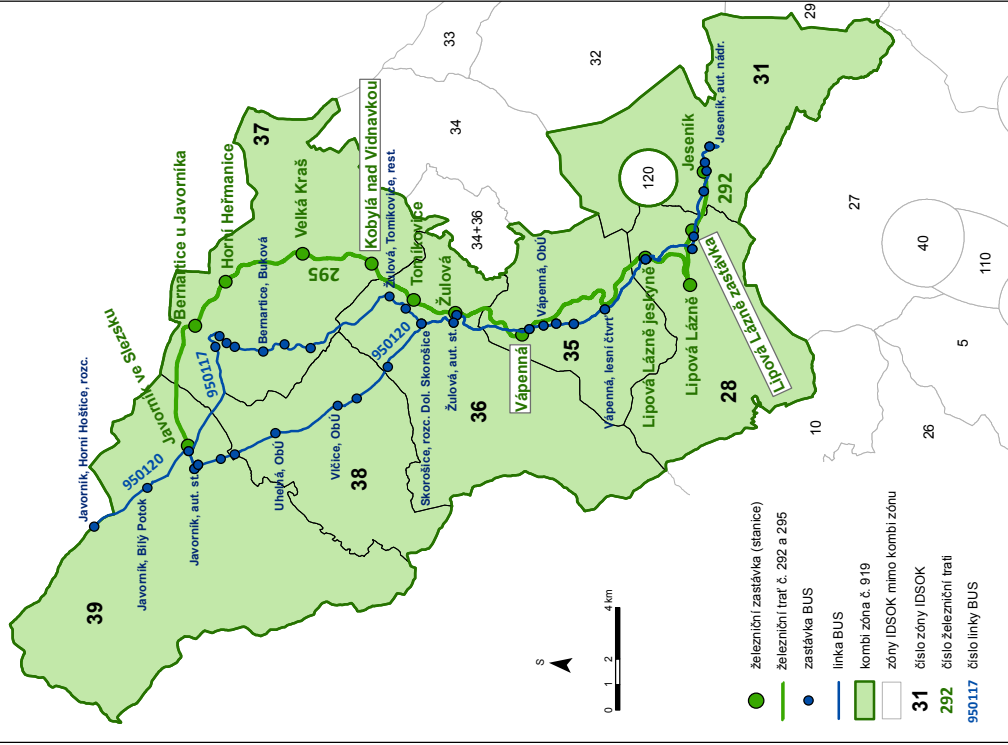

KOMBI ZÓNA 918 JE Vidnava

Jeseník - Vidnava

KOMBI ZÓNA

918 JE Vidnava

Relace	Jeseník – Vidnava
Počet zón v KOMBI ZÓNĚ	8
Zóny v KOMBI ZÓNĚ	28 31 32 33 34 35 36 37

CENÍK

Občanská		Zlevněná		Žák -15		Žák 15–26		Senior 65+	
7denní	měsíční	7denní	měsíční	týdenní	měsíční	týdenní	měsíční	týdenní	měsíční
312	990	156	495	117	371	234	742	234	742

KOMBI ZÓNA 919 JE JAVORNÍK

Jeseník - Javorník ve Slezsku

KOMBI ZÓNA

919 JE Javorník

Relace	Jeseník – Javorník ve Slezsku
Počet zón v KOMBI ZÓNĚ	7
Zóny v KOMBI ZÓNĚ	28 31 35 36 37 38 39

CENÍK

Občanská		Zlevněná		Žák -15		Žák 15–26		Senior 65+	
7denní	měsíční	7denní	měsíční	týdenní	měsíční	týdenní	měsíční	týdenní	měsíční
373	1 190	186	595	139	446	279	892	279	892