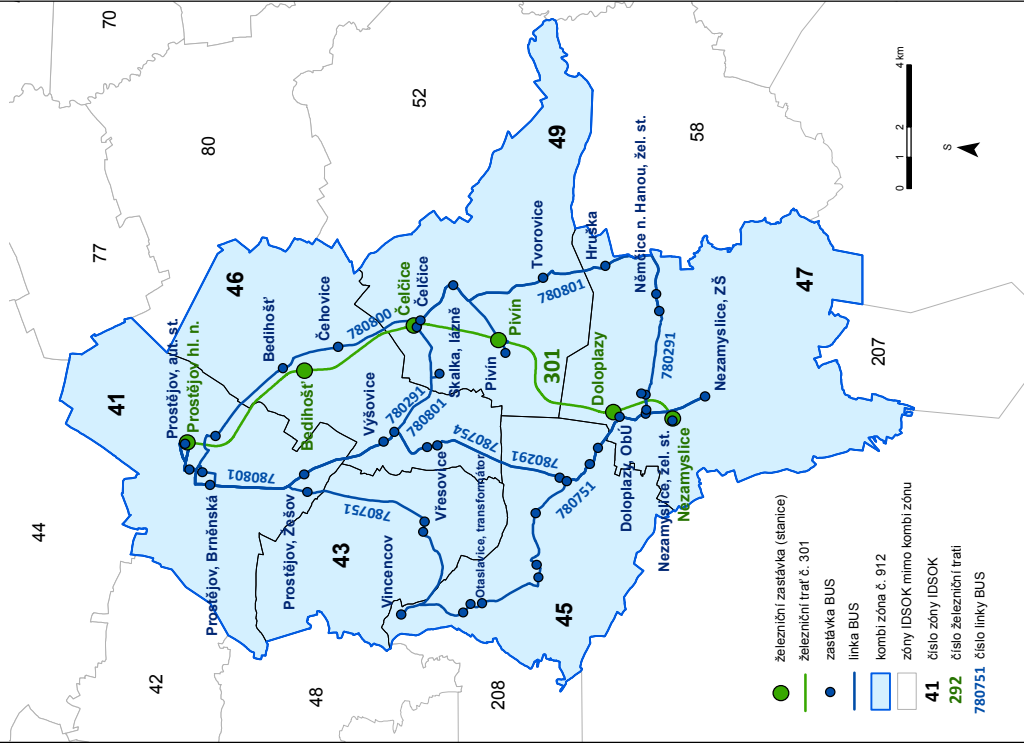

KOMBI ZÓNA 912 PV Nezamyslice

Prostějov - Nezamyslice - Němčice nad Hanou