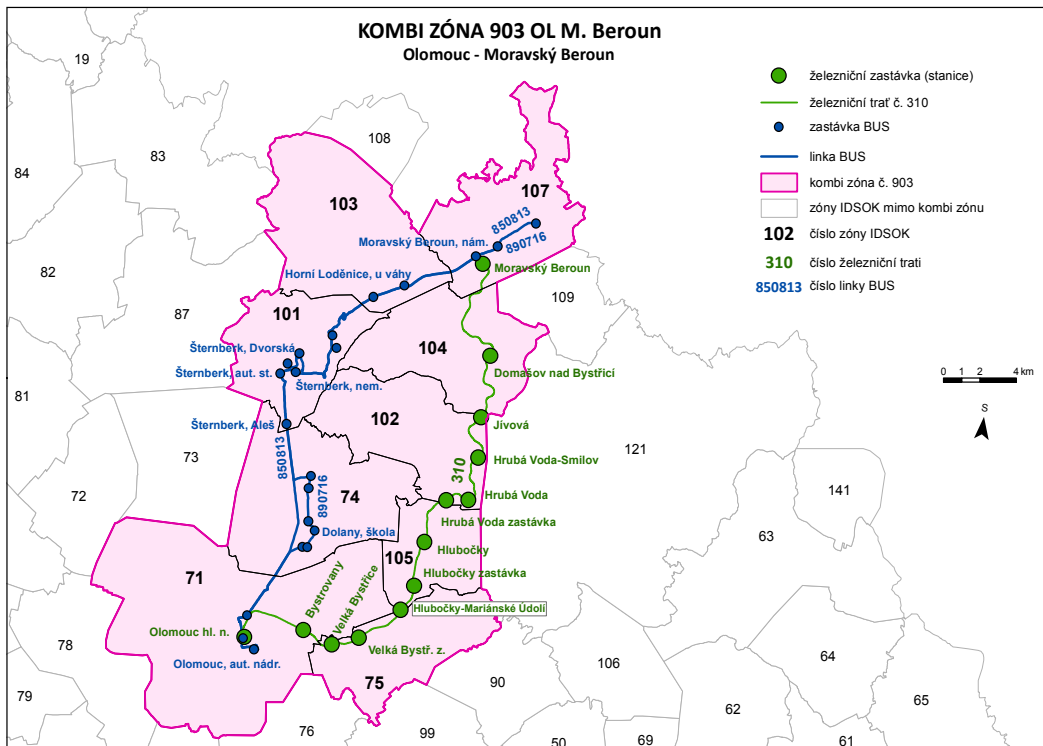

KOMBI ZÓNA

902 OL Domašov

Relace Olomouc – Domašov nad Bystřicí

Počet zón v KOMBI ZÓNĚ 7

Zóny v KOMBI ZÓNĚ 71 74 75 101 102 104 105

CENÍK

Občanská		Zlevněná		Žák -15		Žák 15–26		Senior 65+	
7denní	měsíční	7denní	měsíční	týdenní	měsíční	týdenní	měsíční	týdenní	měsíční
376	1 160	188	580	141	434	282	869	282	869

KOMBI ZÓNA 903 OL M. Beroun

Olomouc - Moravský Beroun

KOMBI ZÓNA

903 OL M. Beroun

Relace Olomouc – Moravský Beroun

Počet zón v KOMBI ZÓNĚ 9

Zóny v KOMBI ZÓNĚ 71 74 75 101 102 103 104 105 107

CENÍK