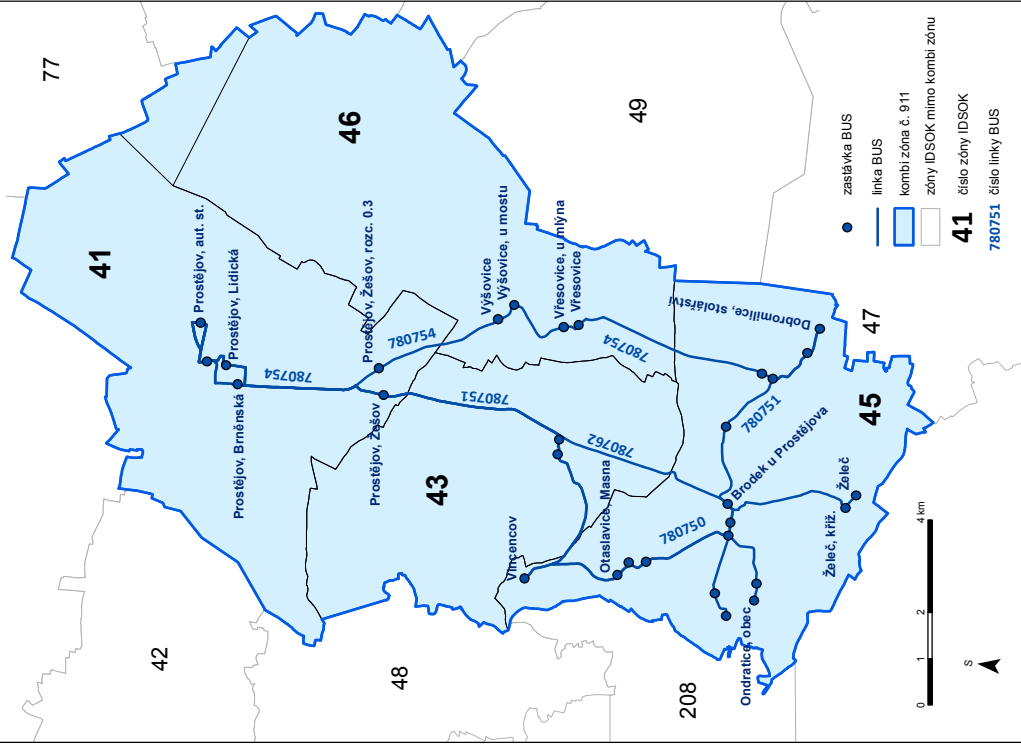

KOMBI ZÓNA 911 PV Brodek Prostějov - Brodek