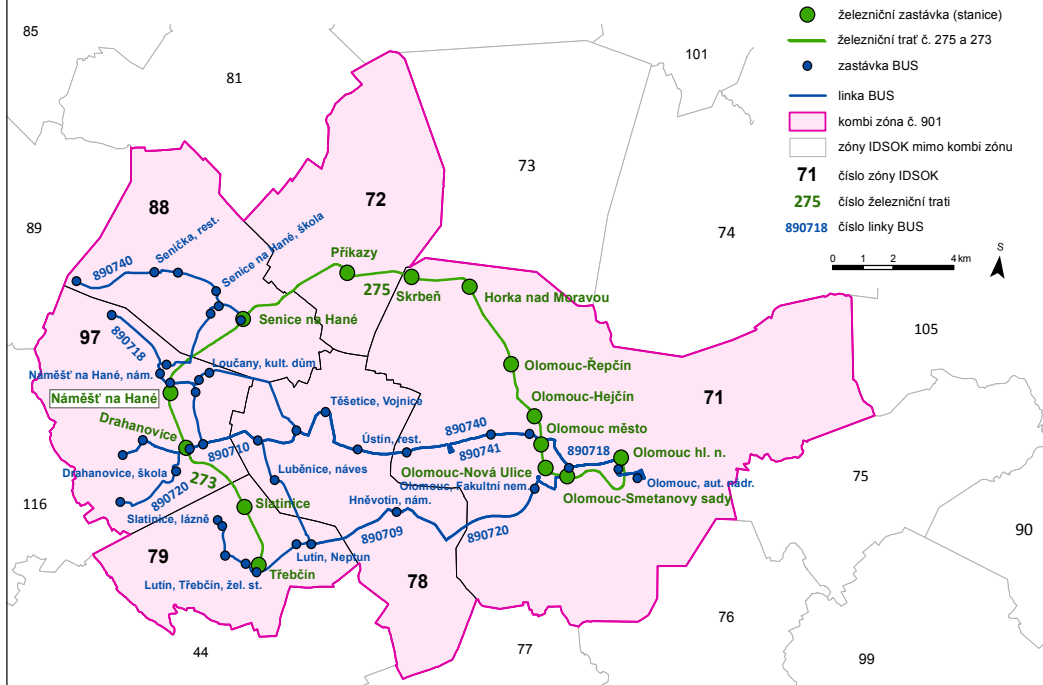

902 OL Domašov

Olomouc – Domašov nad Bystřicí

903 OL M. Beroun

Olomouc – Moravský Beroun

904 OL Tršice

Olomouc – Tršice

909 PV Konice

Prostějov – Konice – Dzbel

918 JE Vidnava

Jeseník – Vidnava

919 JE Javorník

Jeseník – Javorník ve Slezsku

920 JE Zlaté Hory

Jeseník – Zlaté Hory

921 SU Brničko

Šumperk – Dlouhomilov – Brničko

922 SU Klopina

Šumperk – Klopina – Úsov

KOMBI ZÓNA 900 OL Prostějov

Olomouc - Prostějov

KOMBI ZÓNA

900 OL Prostějov

Relace Olomouc – Prostějov

Počet zón v KOMBI ZÓNĚ 6

KOMBI ZÓNA 901 OL Náměšť

Olomouc - Senice na Hané - Náměšť na Hané - Drahanovice

KOMBI ZÓNA

901 OL Náměšť

Relace Olomouc – Senice na Hané – Náměšť na Hané – Drahanovice

Počet zón v KOMBI ZÓNĚ 6

Zóny v KOMBI ZÓNĚ 71 72 78 79 88 97