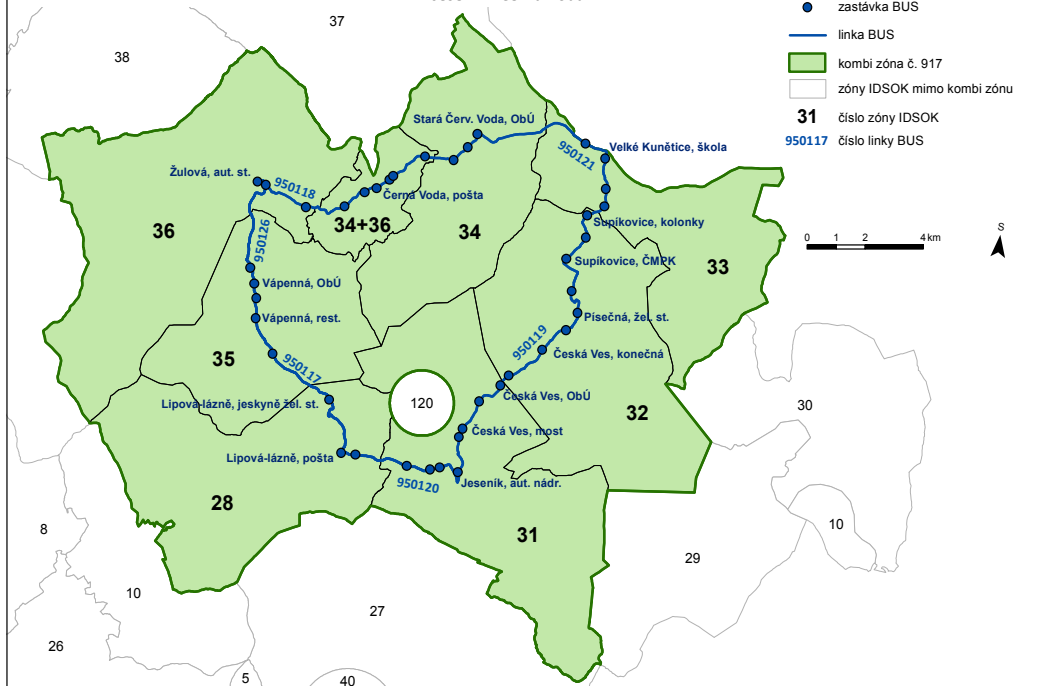

KOMBI ZÓNA 917 JE Černá Voda

Jeseník - Černá Voda