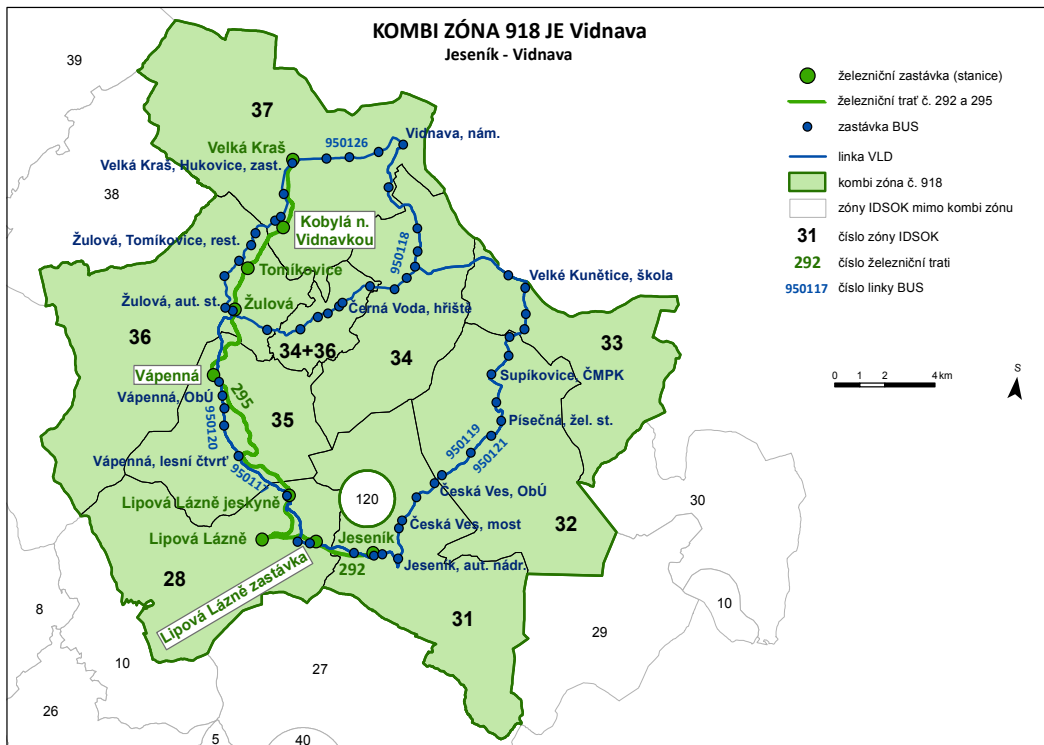

Jeseník - Černá Voda

KOMBI ZÓNA

917 JE Černá Voda

Relace	Jeseník – Černá Voda
Počet zón v KOMBI ZÓNĚ	7
Zóny v KOMBI ZÓNĚ	28 31 32 33 34 35 36

CENÍK

Občanská		Zlevněná		Žák -15		Žák 15–26		Senior 65+	
7denní	měsíční	7denní	měsíční	týdenní	měsíční	týdenní	měsíční	týdenní	měsíční
256	810	128	405	96	303	192	607	192	607

KOMBI ZÓNA 918 JE Vidnava

Jeseník - Vidnava

KOMBI ZÓNA

918 JE Vidnava

Relace	Jeseník – Vidnava
Počet zón v KOMBI ZÓNĚ	8
Zóny v KOMBI ZÓNĚ	28 31 32 33 34 35 36 37

CENÍK

Občanská		Zlevněná		Žák -15		Žák 15–26		Senior 65+	
7denní	měsíční	7denní	měsíční	týdenní	měsíční	týdenní	měsíční	týdenní	měsíční
312	990	156	495	117	371	234	742	234	742