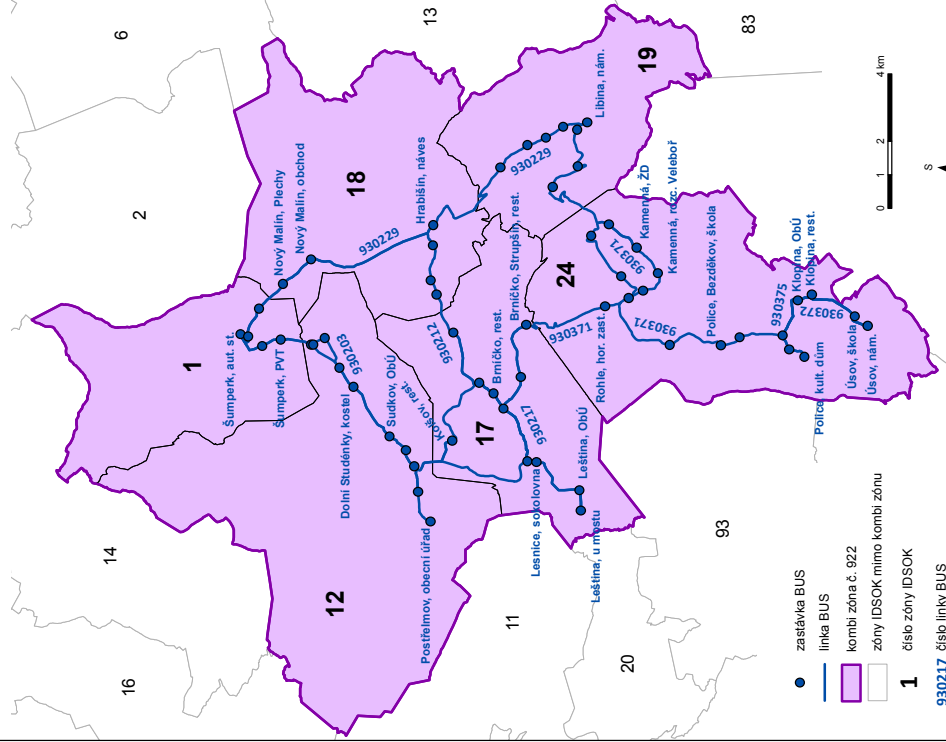

KOMBI ZÓNA 921 SU Brničko

Šumperk - Dlouhomilov - Brničko

- zastávka BUS
- linka BUS
- ▭ kombi zóna č. 921
- ▭ zóny IDSOK mimo kombi zónu
- 1** číslo zóny IDSOK
- 930217** číslo linky BUS

0 1 2 4 km

KOMBI ZÓNA

921 SU Brníčko

Relace Šumperk – Dlouhomilov – Brníčko

Počet zón v KOMBI ZÓNĚ 4

Zóny v KOMBI ZÓNĚ 1 12 17 18

CENÍK

Občanská		Zlevněná		Žák -15		Žák 15–26		Senior 65+	
7denní	měsíční	7denní	měsíční	týdenní	měsíční	týdenní	měsíční	týdenní	měsíční
202	630	101	315	75	236	151	472	151	472

KOMBI ZÓNA 922 SU KLOPINA

Šumperk - Klopina - Úsov

KOMBI ZÓNA

922 SU Klopina

Relace Šumperk – Klopina – Úsov

Počet zón v KOMBI ZÓNĚ 6

Zóny v KOMBI ZÓNĚ 1 12 17 18 19 24

CENÍK