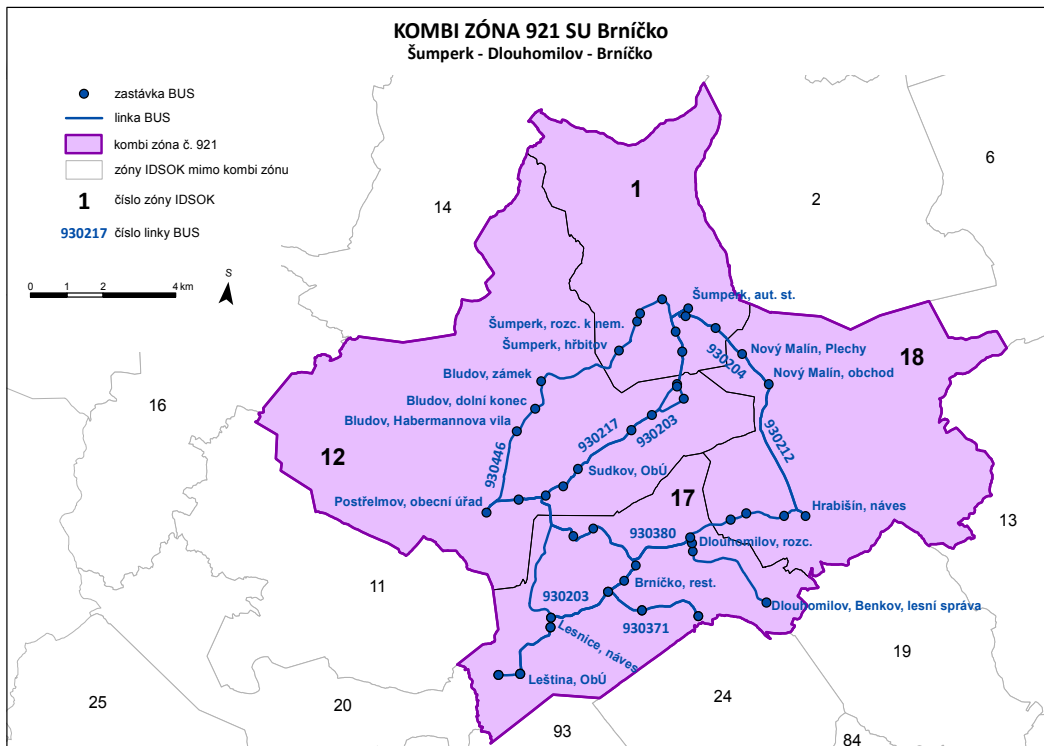

KOMBI ZÓNA 919 JE JAVORNÍK

Jeseník - Javorník ve Slezsku

KOMBI ZÓNA

919 JE Javorník

Relace	Jeseník – Javorník ve Slezsku
Počet zón v KOMBI ZÓNĚ	7
Zóny v KOMBI ZÓNĚ	28 31 35 36 37 38 39

CENÍK

Občanská		Zlevněná		Žák -15		Žák 15–26		Senior 65+	
7denní	měsíční	7denní	měsíční	týdenní	měsíční	týdenní	měsíční	týdenní	měsíční
373	1 190	186	595	139	446	279	892	279	892

KOMBI ZÓNA 920 JE Zlaté Hory

Jeseník - Zlaté Hory

KOMBI ZÓNA

920 JE Zlaté Hory

Relace	Jeseník – Zlaté Hory
Počet zón v KOMBI ZÓNĚ	5
Zóny v KOMBI ZÓNĚ	29 30 31 32 33

CENÍK

Občanská		Zlevněná		Žák -15		Žák 15–26		Senior 65+	
7denní	měsíční	7denní	měsíční	týdenní	měsíční	týdenní	měsíční	týdenní	měsíční
256	810	128	405	96	303	192	607	192	607

KOMBI ZÓNA 921 SU Brničko

Šumperk - Dlouhomilov - Brničko

- zastávka BUS
- linka BUS
- ▭ kombi zóna č. 921
- ▭ zóny IDSOK mimo kombi zónu
- 1** číslo zóny IDSOK
- 930217** číslo linky BUS

0 1 2 4 km

KOMBI ZÓNA