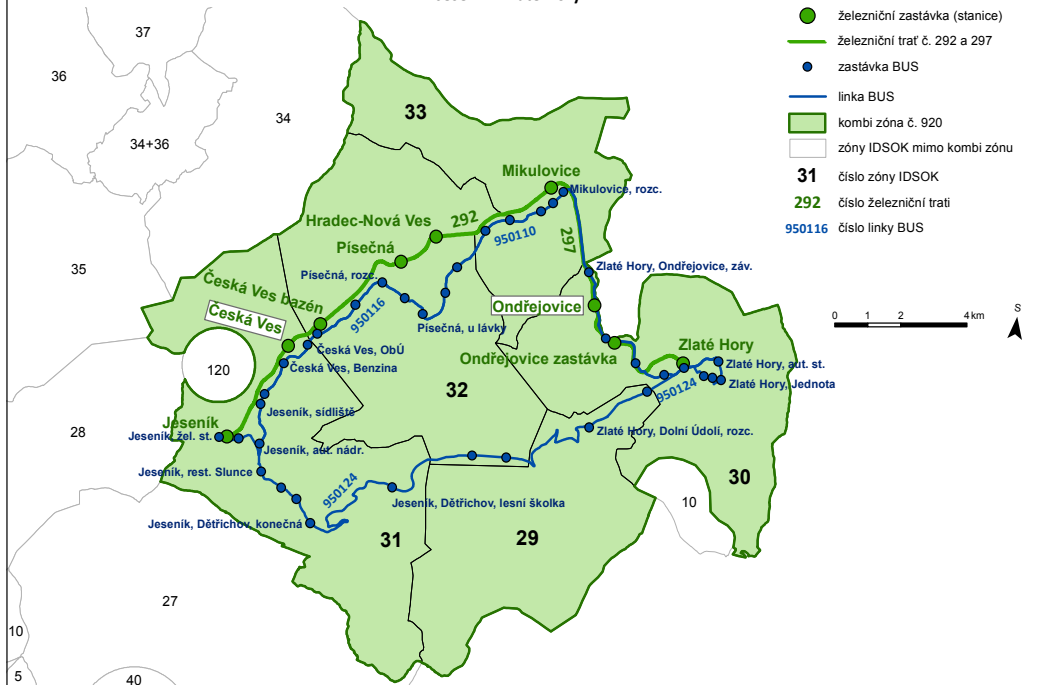

KOMBI ZÓNA 919 JE JAVORNÍK

Jeseník - Javorník ve Slezsku

KOMBI ZÓNA

919 JE Javorník

Relace	Jeseník – Javorník ve Slezsku
Počet zón v KOMBI ZÓNĚ	7
Zóny v KOMBI ZÓNĚ	28 31 35 36 37 38 39

CENÍK

Občanská		Zlevněná		Žák -15		Žák 15–26		Senior 65+	
7denní	měsíční	7denní	měsíční	týdenní	měsíční	týdenní	měsíční	týdenní	měsíční
373	1 190	186	595	139	446	279	892	279	892

KOMBI ZÓNA 920 JE Zlaté Hory

Jeseník - Zlaté Hory

KOMBI ZÓNA

920 JE Zlaté Hory

Relace	Jeseník – Zlaté Hory
Počet zón v KOMBI ZÓNĚ	5
Zóny v KOMBI ZÓNĚ	29 30 31 32 33

CENÍK

Občanská		Zlevněná		Žák -15		Žák 15–26		Senior 65+	
7denní	měsíční	7denní	měsíční	týdenní	měsíční	týdenní	měsíční	týdenní	měsíční
256	810	128	405	96	303	192	607	192	607

KOMBI ZÓNA 921 SU Brničko

Šumperk - Dlouhomilov - Brničko

- zastávka BUS
- linka BUS
- ▭ kombi zóna č. 921
- ▭ zóny IDSOK mimo kombi zónu
- 1** číslo zóny IDSOK
- 930217** číslo linky BUS

0 1 2 4 km

KOMBI ZÓNA